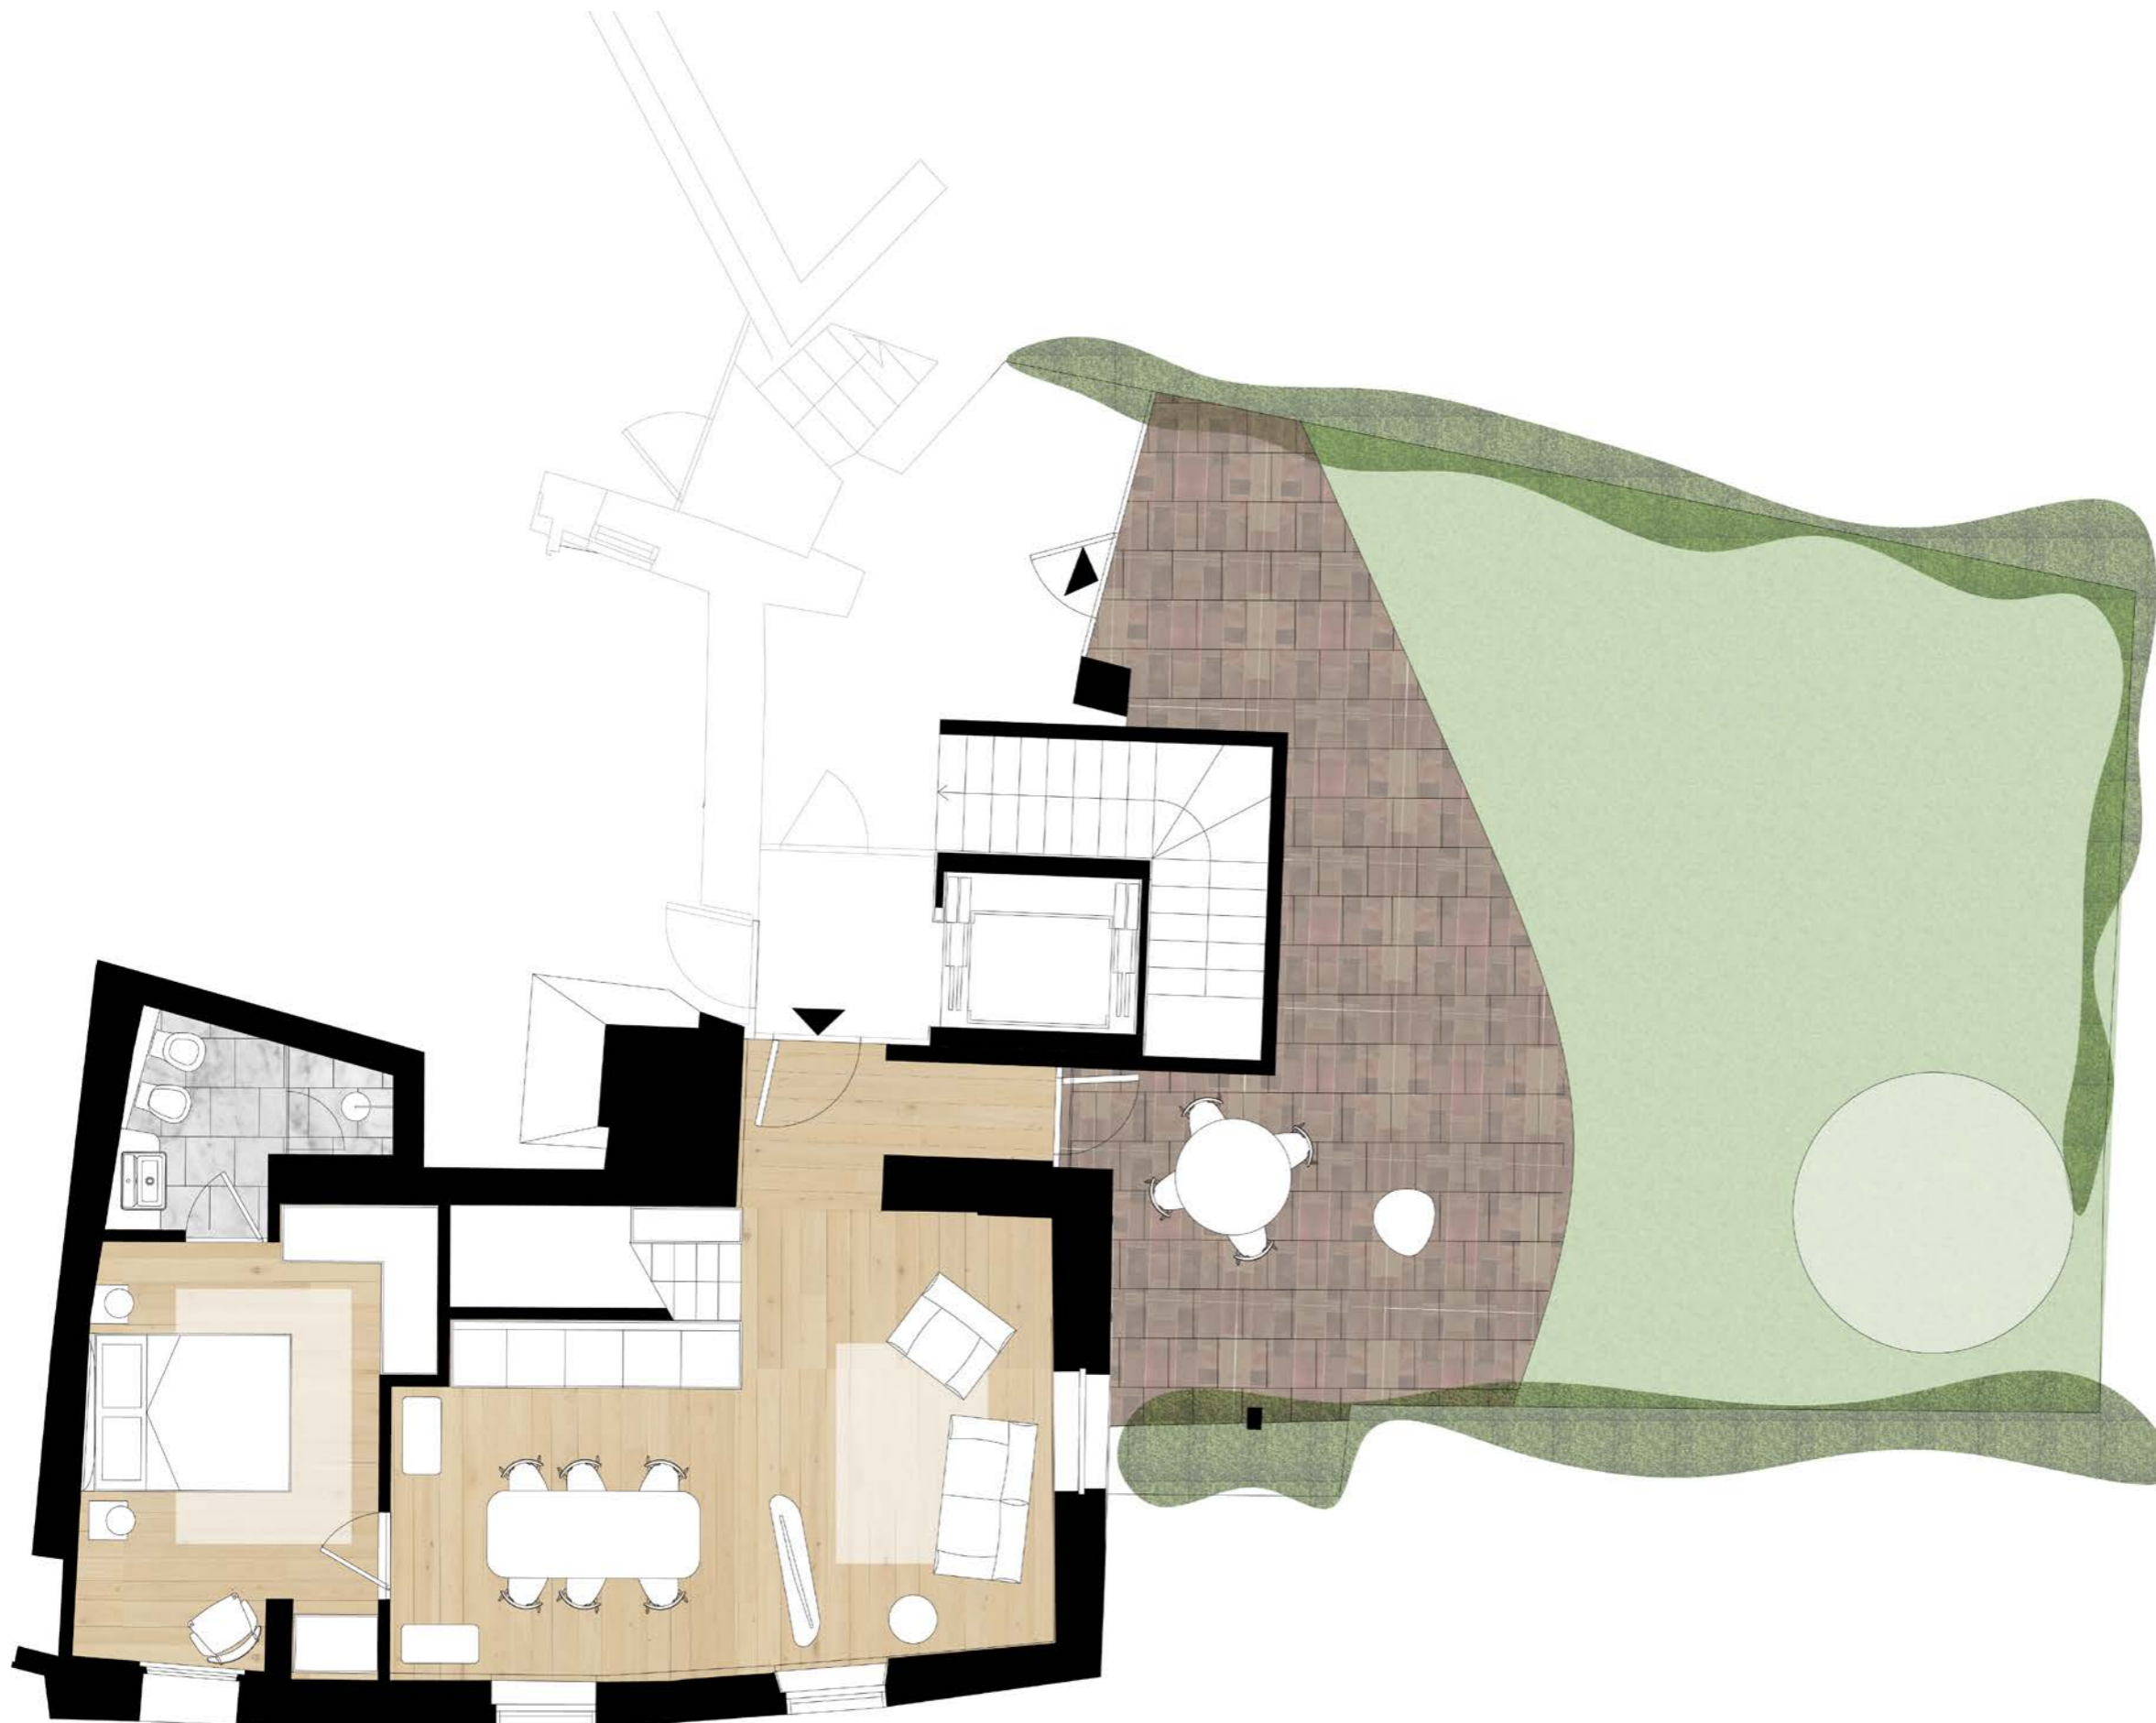

# MAURACHER HOF

Via Rafenstein / Rafensteinerweg  
39100 Bolzano / 39100 Bozen

**M2**

*Piano 2°*  
*2. Obergeschoss*

*Scala/Maßstab 1:50*