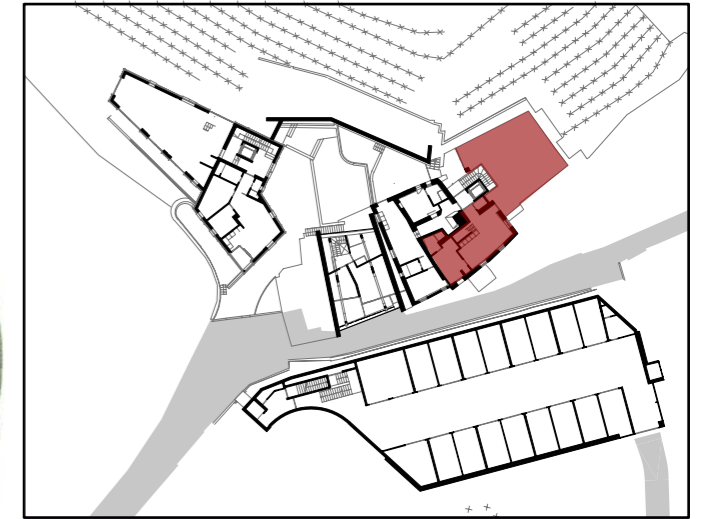

# MAURACHER HOF

Via Rafenstein / Rafensteinerweg  
39100 Bolzano / 39100 Bozen

**M2**

*Piano 2°*  
*2. Obergeschoss*

*Scala/Maßstab 1:50*