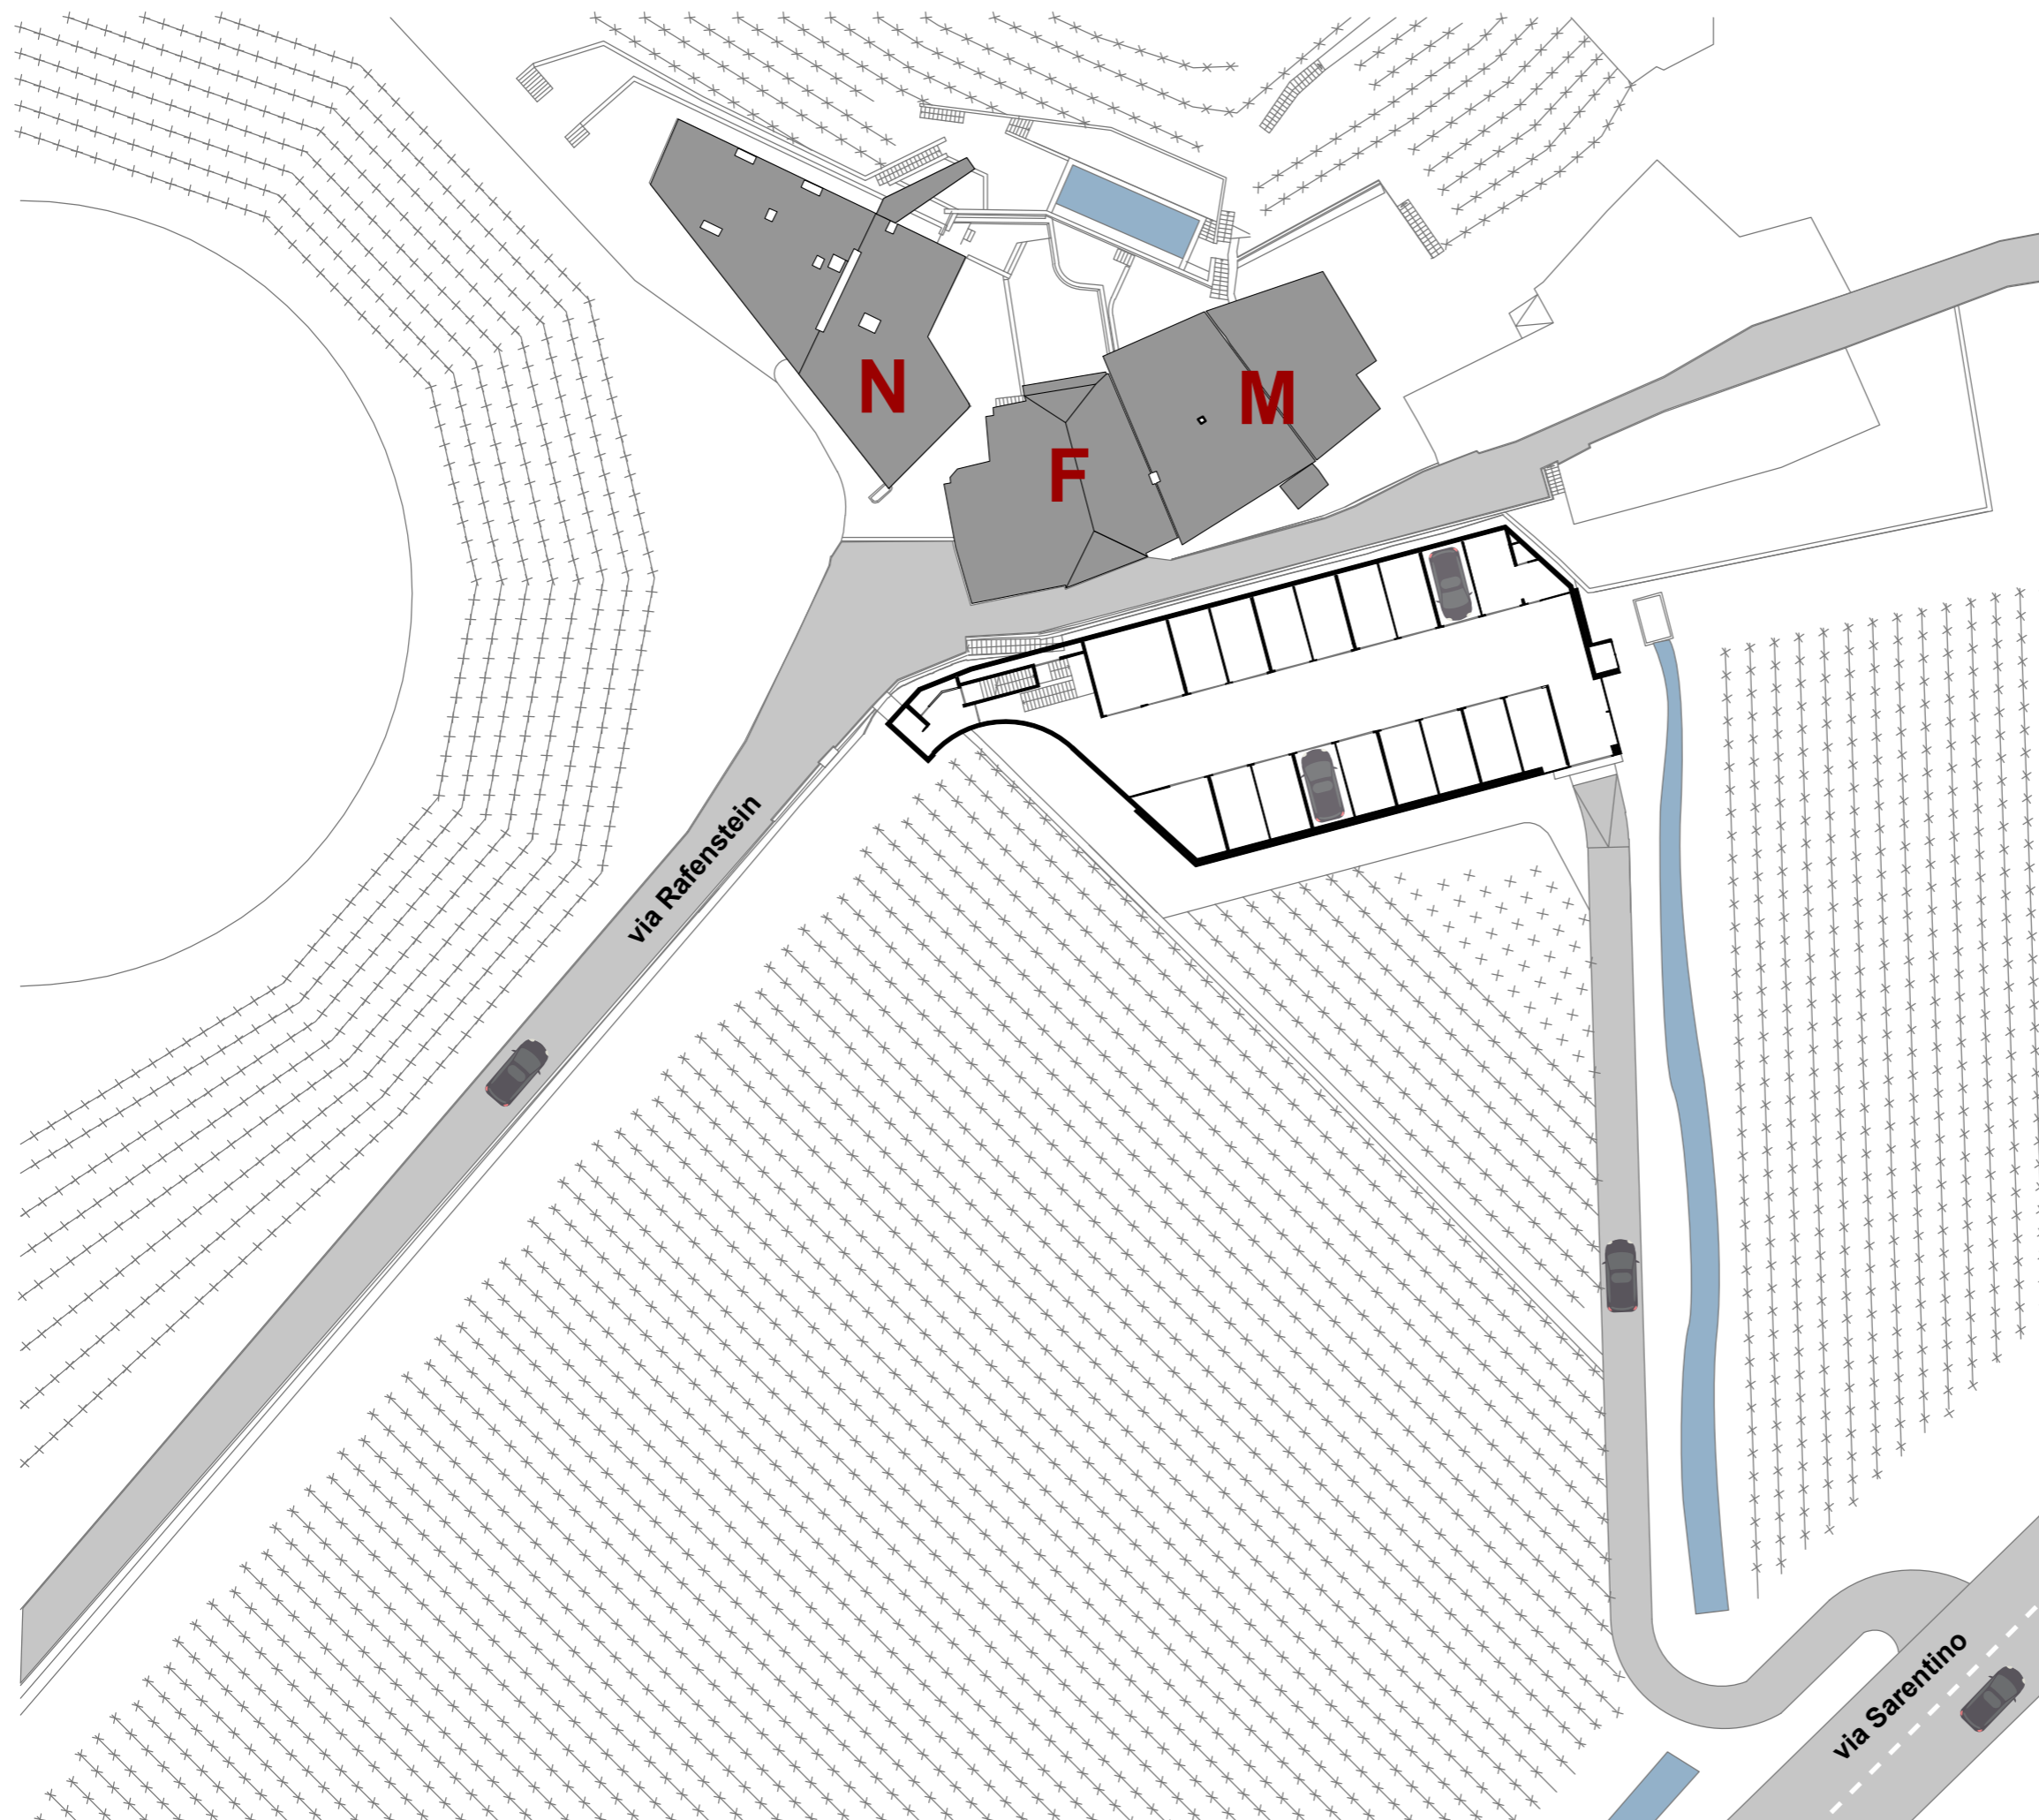

MAURACHER HOF

Via Rafenstein / Rafensteinerweg
39100 Bolzano / 39100 Bozen

Scala/Maßstab 1:500